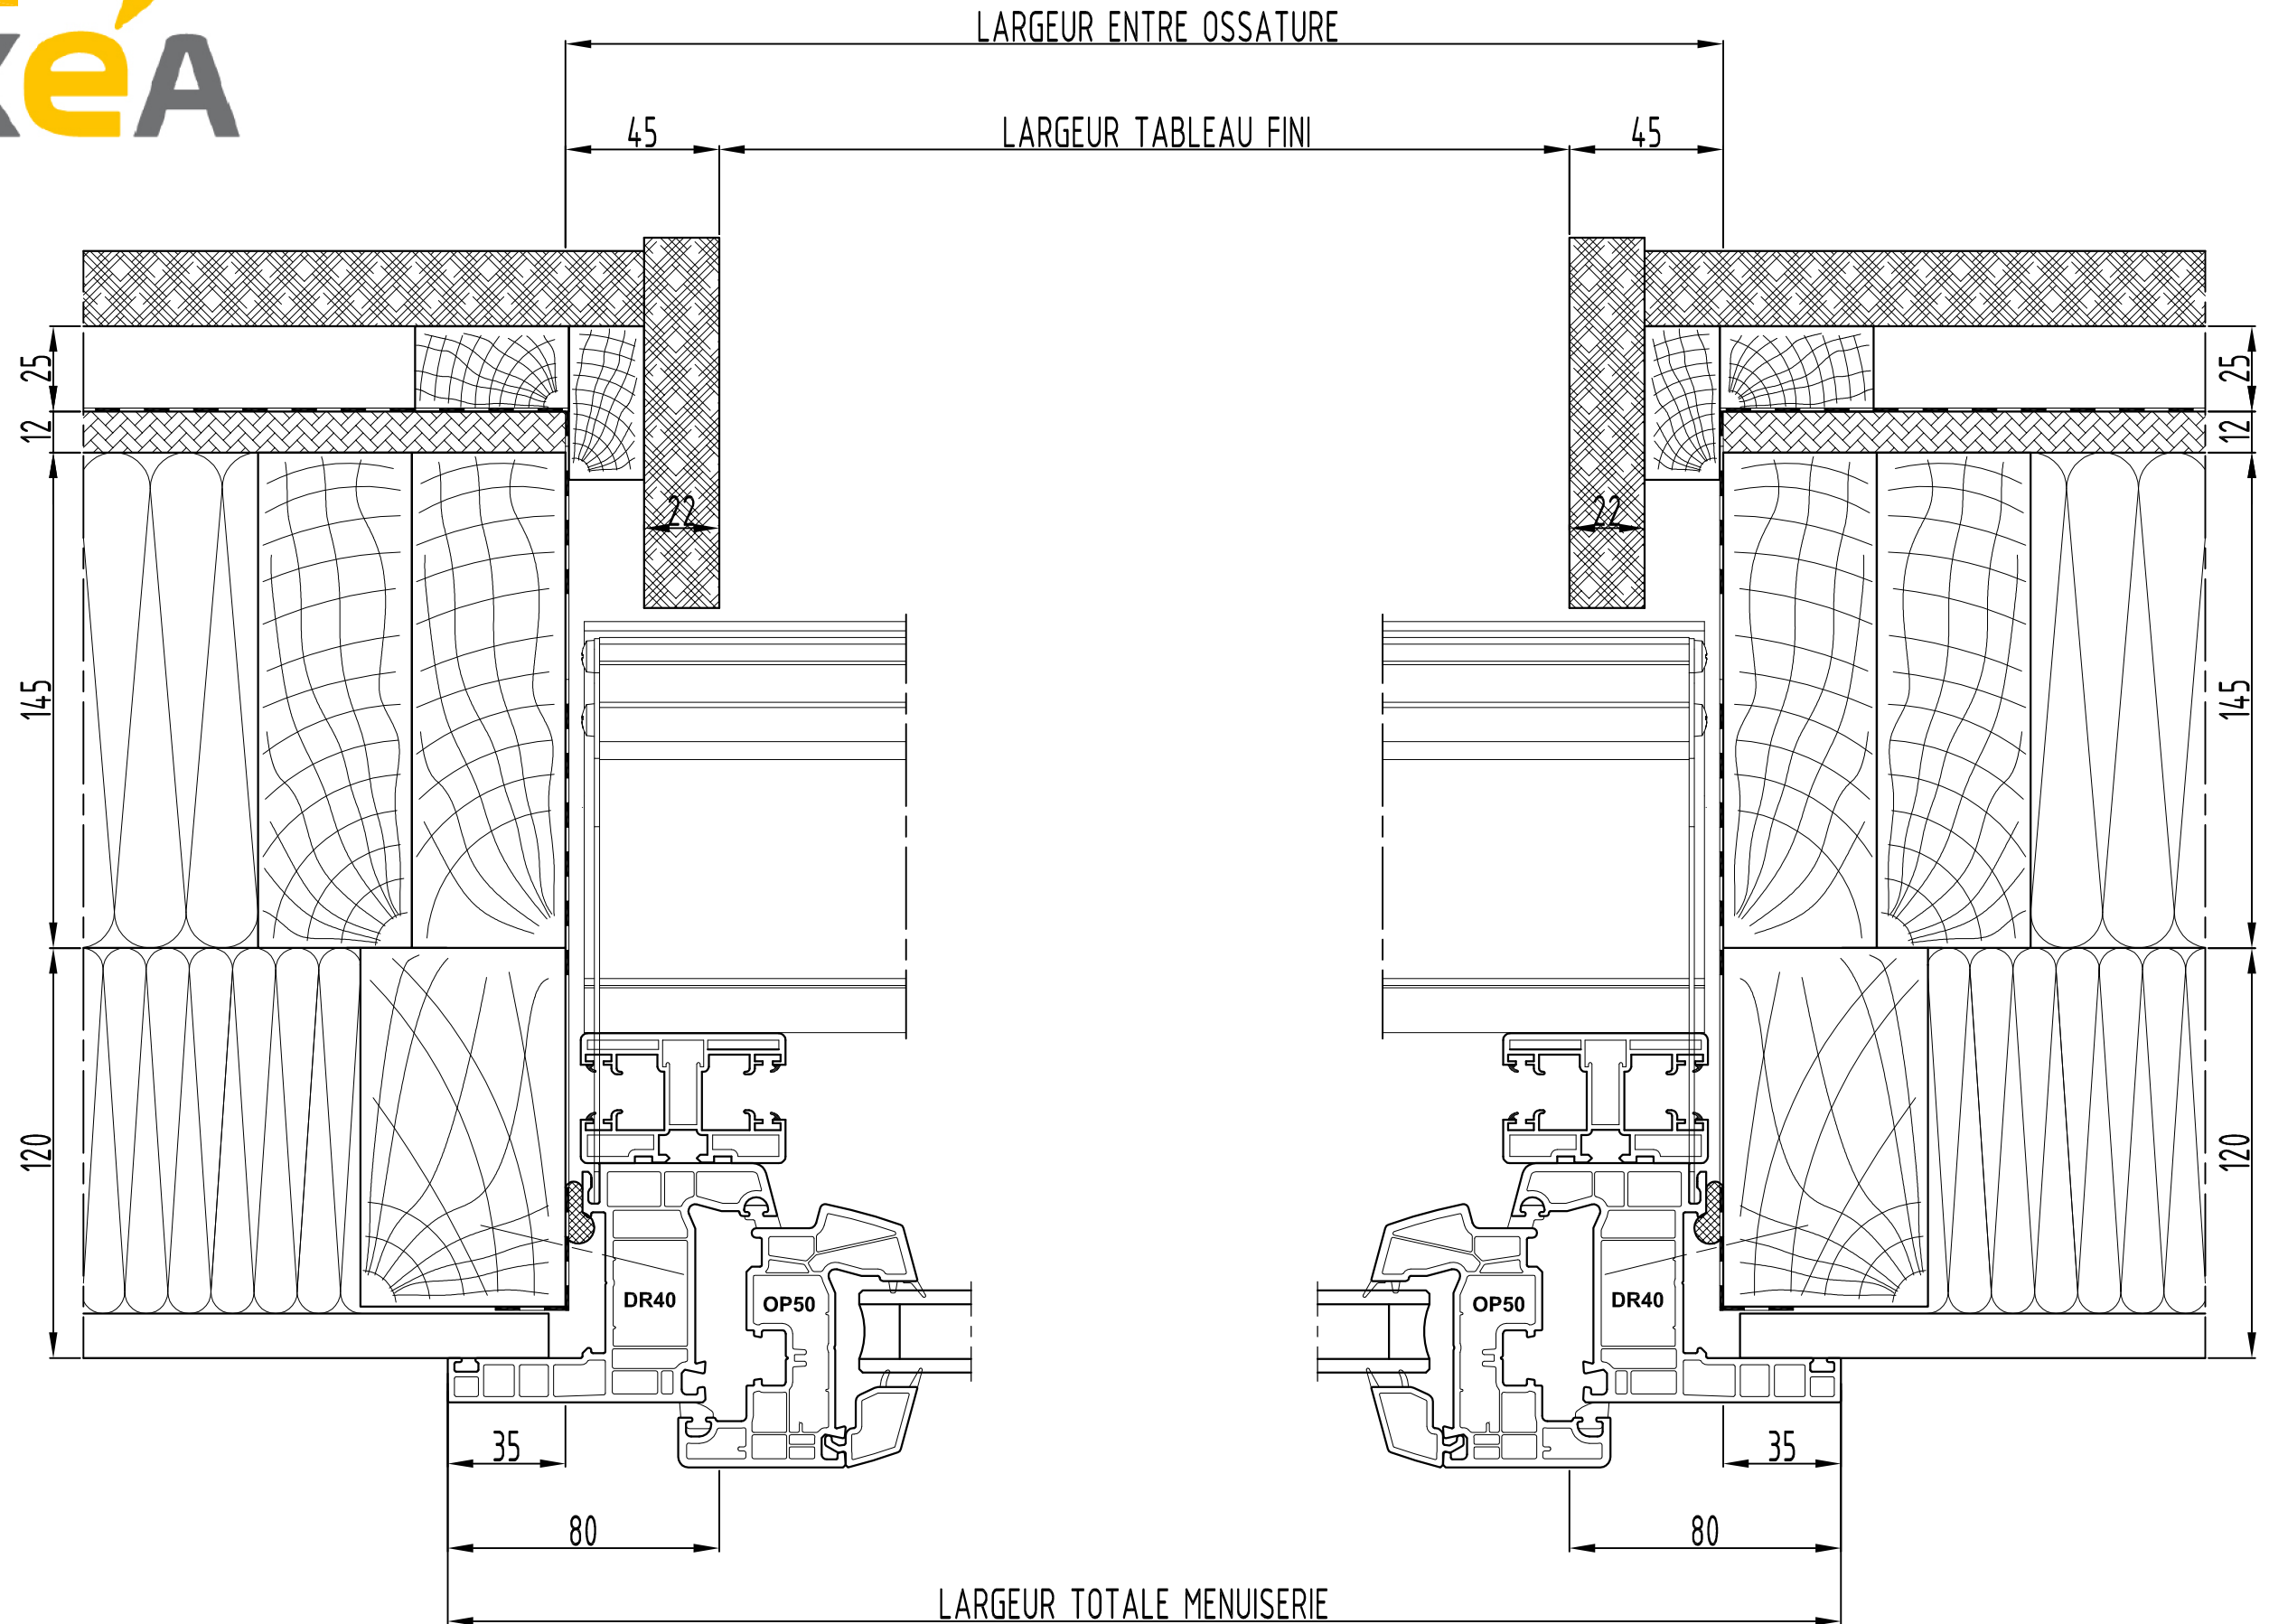

HAUTEUR ENTRE OSSATURE

HAUTEUR TABLEAU FINI

200

V:\OXéA\1- Bibliothèque coupes\4- VR Solstice\en neuf\DR40 ossat bois

V:\OXéA\1- Bibliothèque coupes\4- VR Solstice\en neuf\DR40 ossat bois