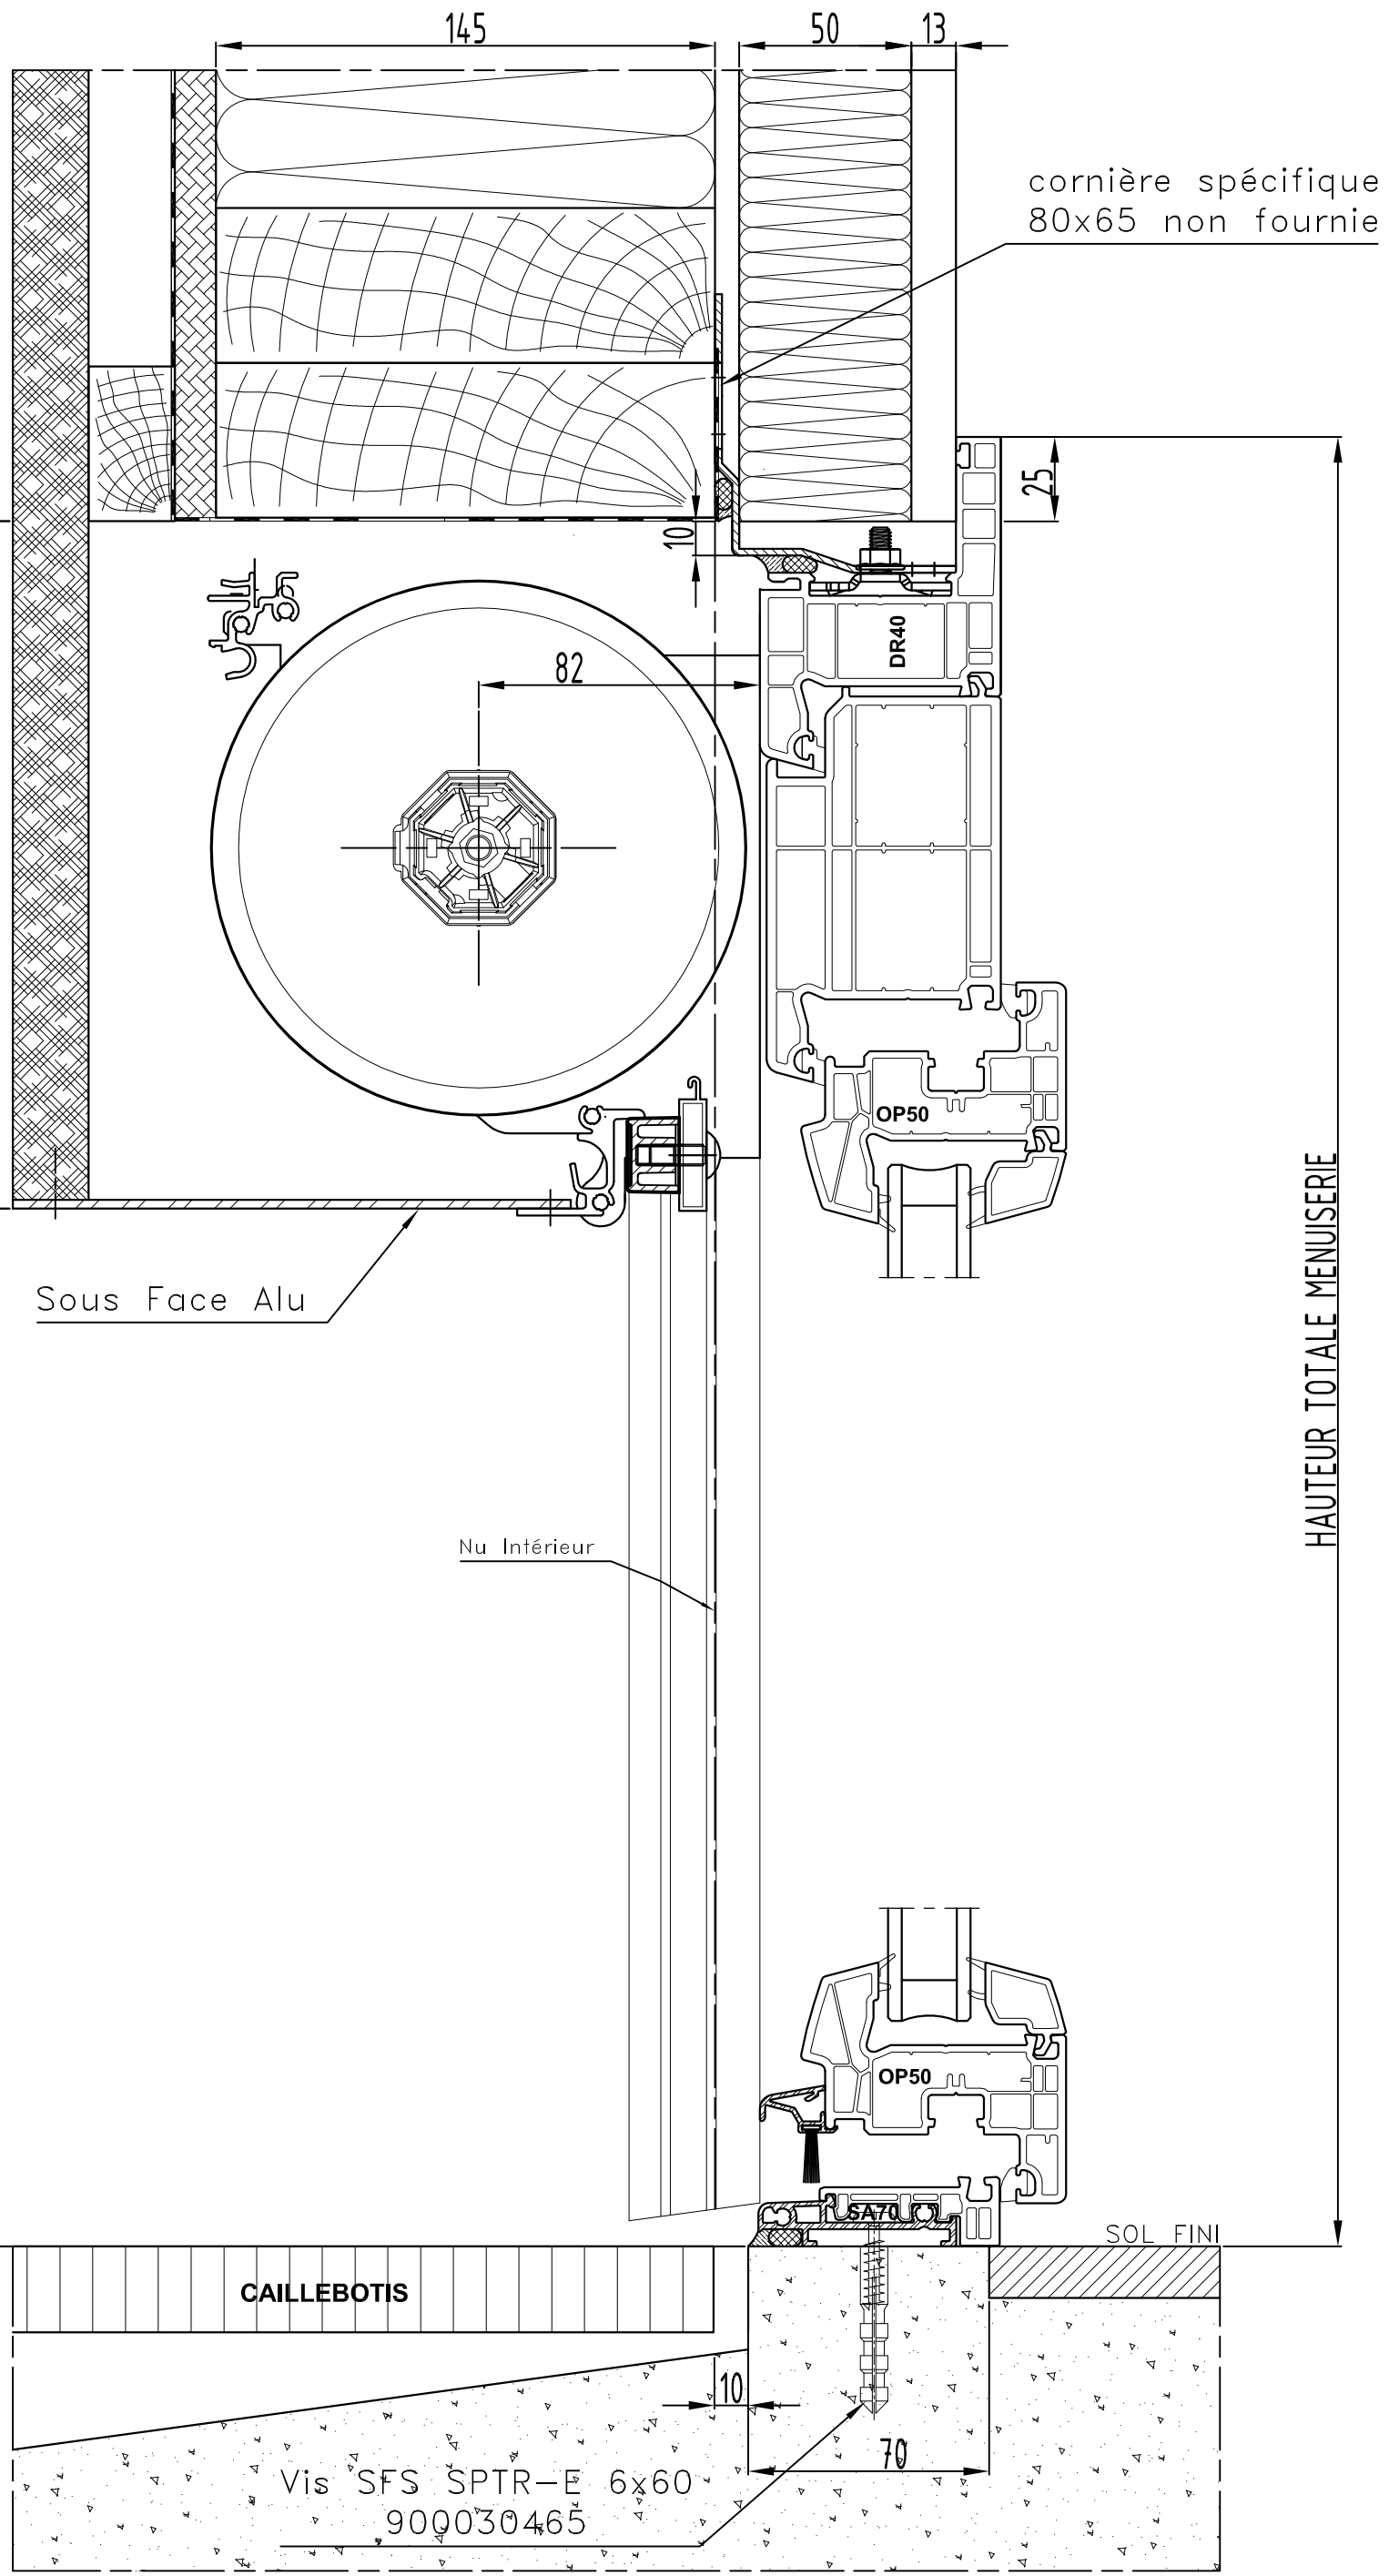

HAUTEUR ENTRE OSSATURE

HAUTEUR TABLEAU FINI

200

V:\OXéA\1- Bibliothèque coupes\4- VR Solstice\en neuf\DR40 ossat bois

V:\OXéA\1- Bibliothèque coupes\4- VR Solstice\en neuf\DR40 ossat bois