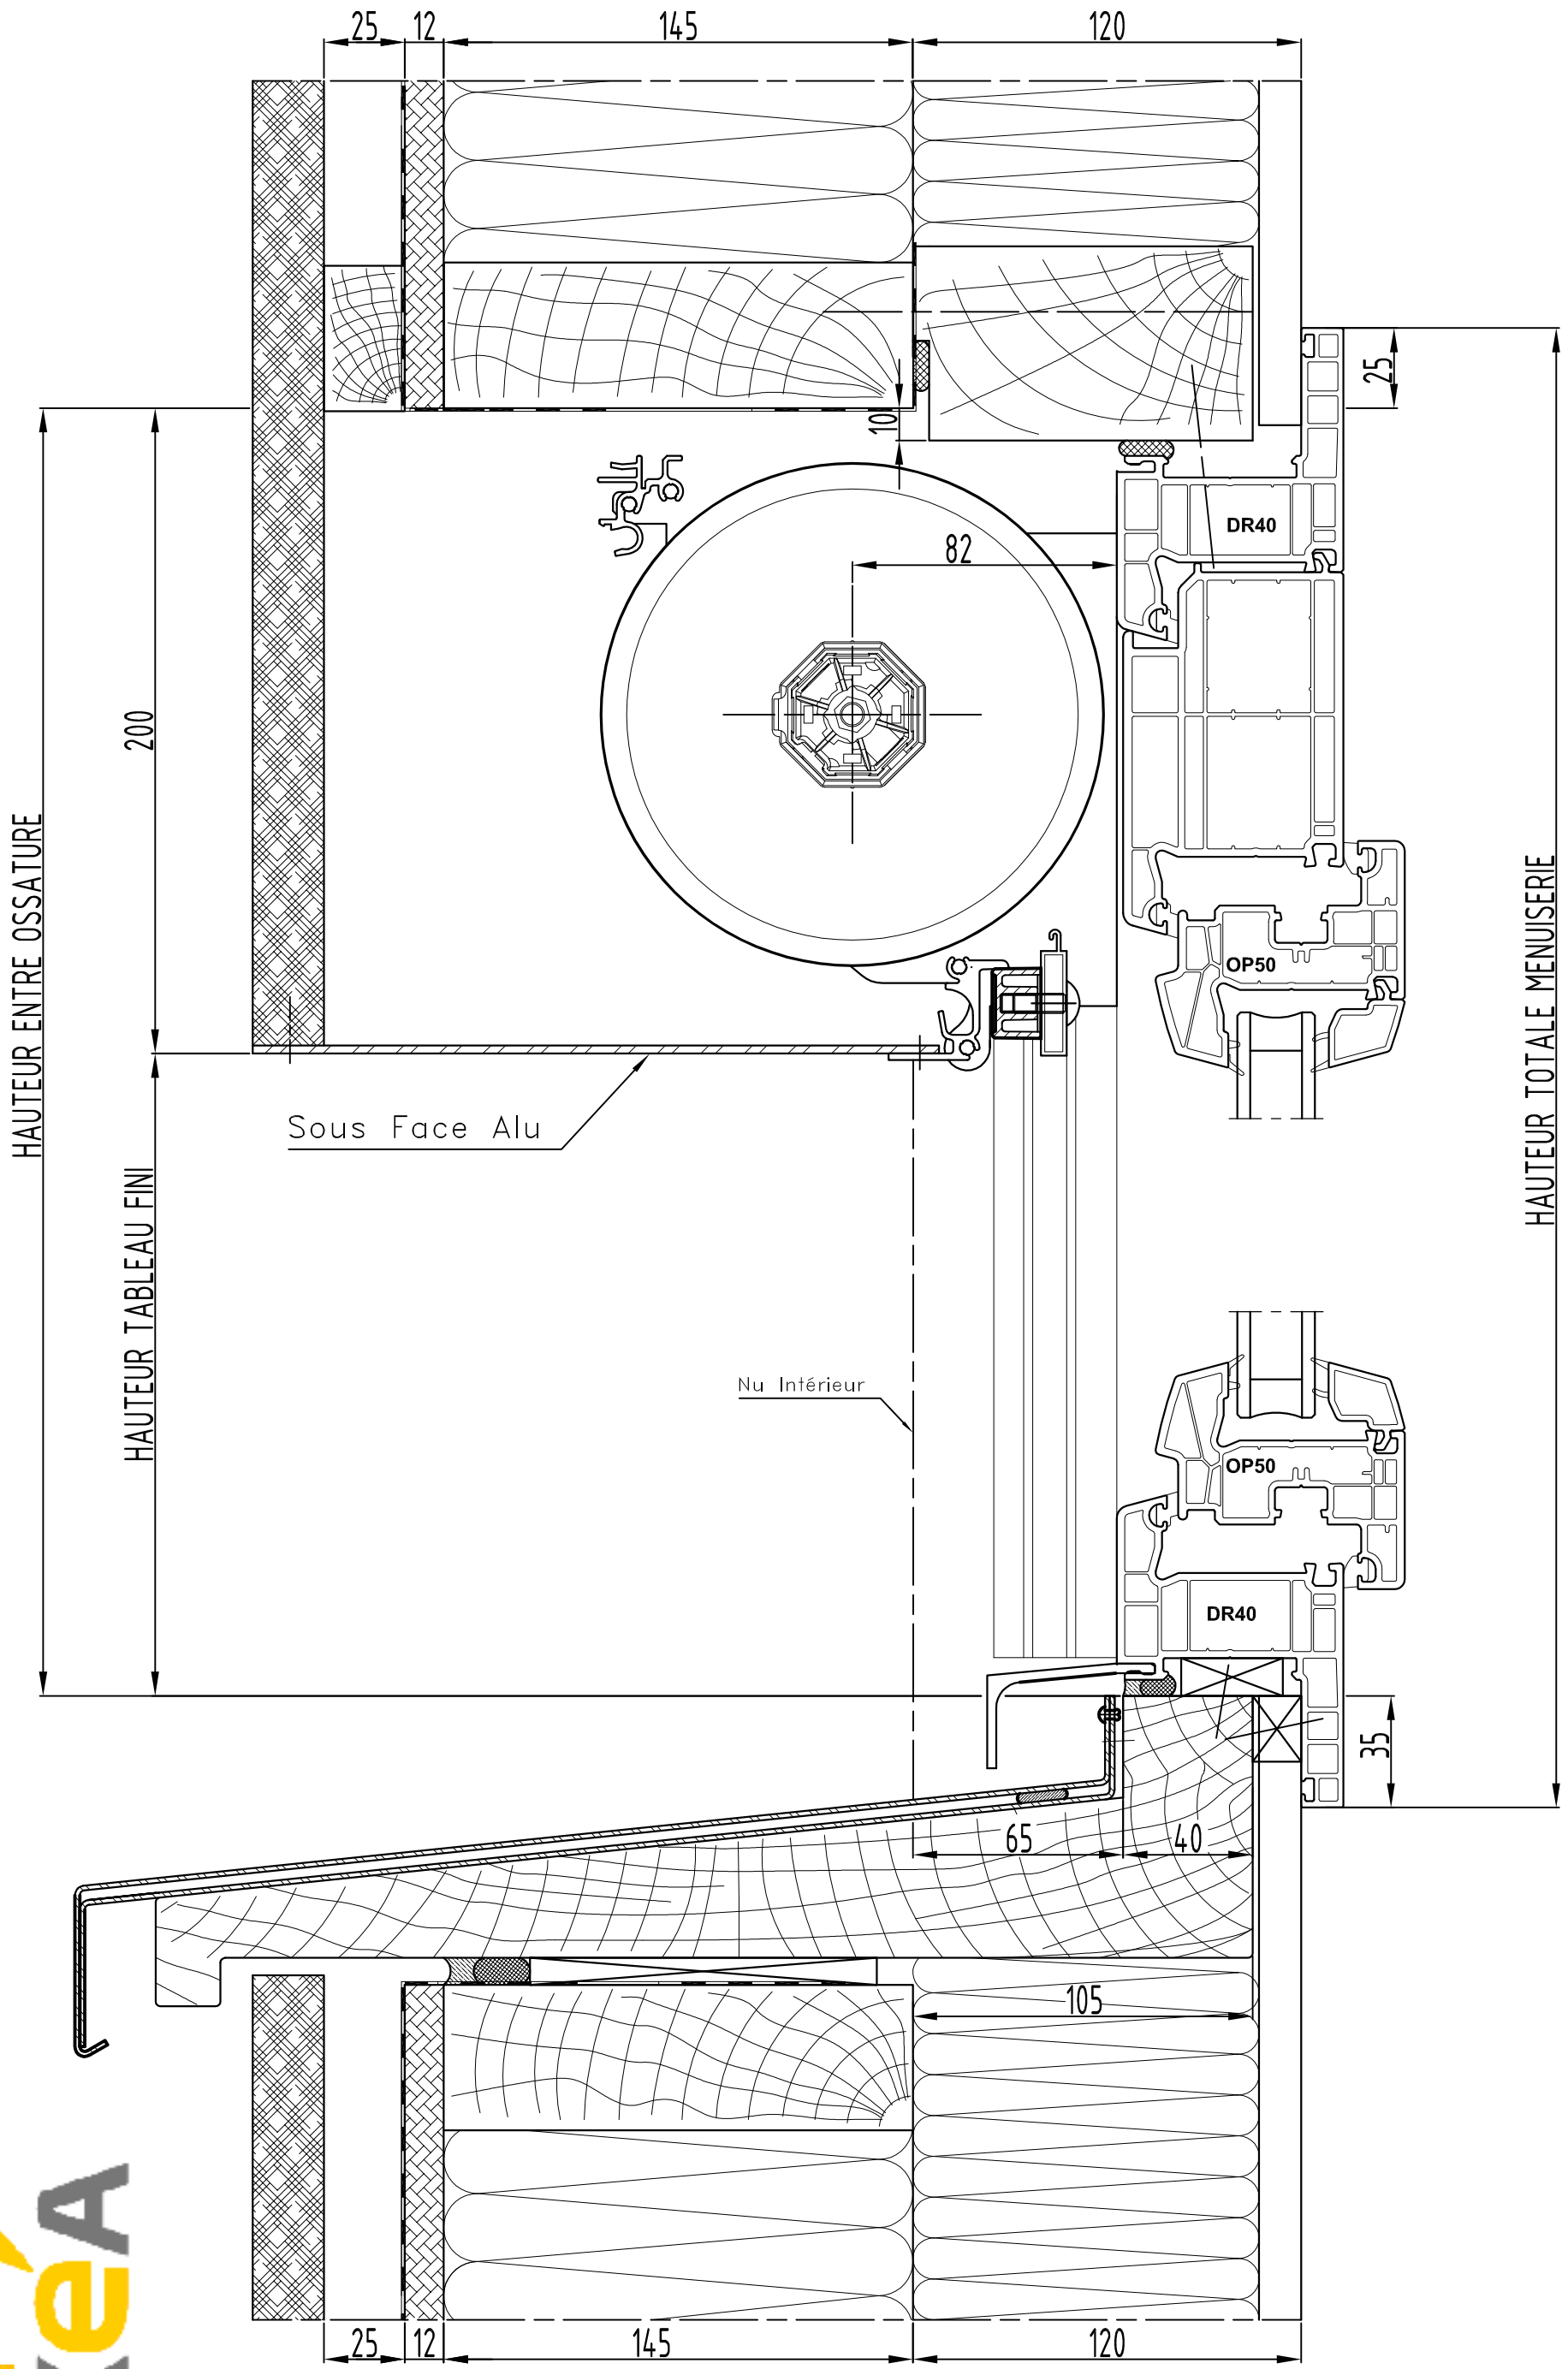

HAUTEUR ENTRE OSSATURE

HAUTEUR TABLEAU FINI

200

V:\OXéA\1- Bibliothèque coupes\4- VR Solstice\en neuf\DR40 ossat bois

V:\OXéA\1- Bibliothèque coupes\4- VR Solstice\en neuf\DR40 ossat bois