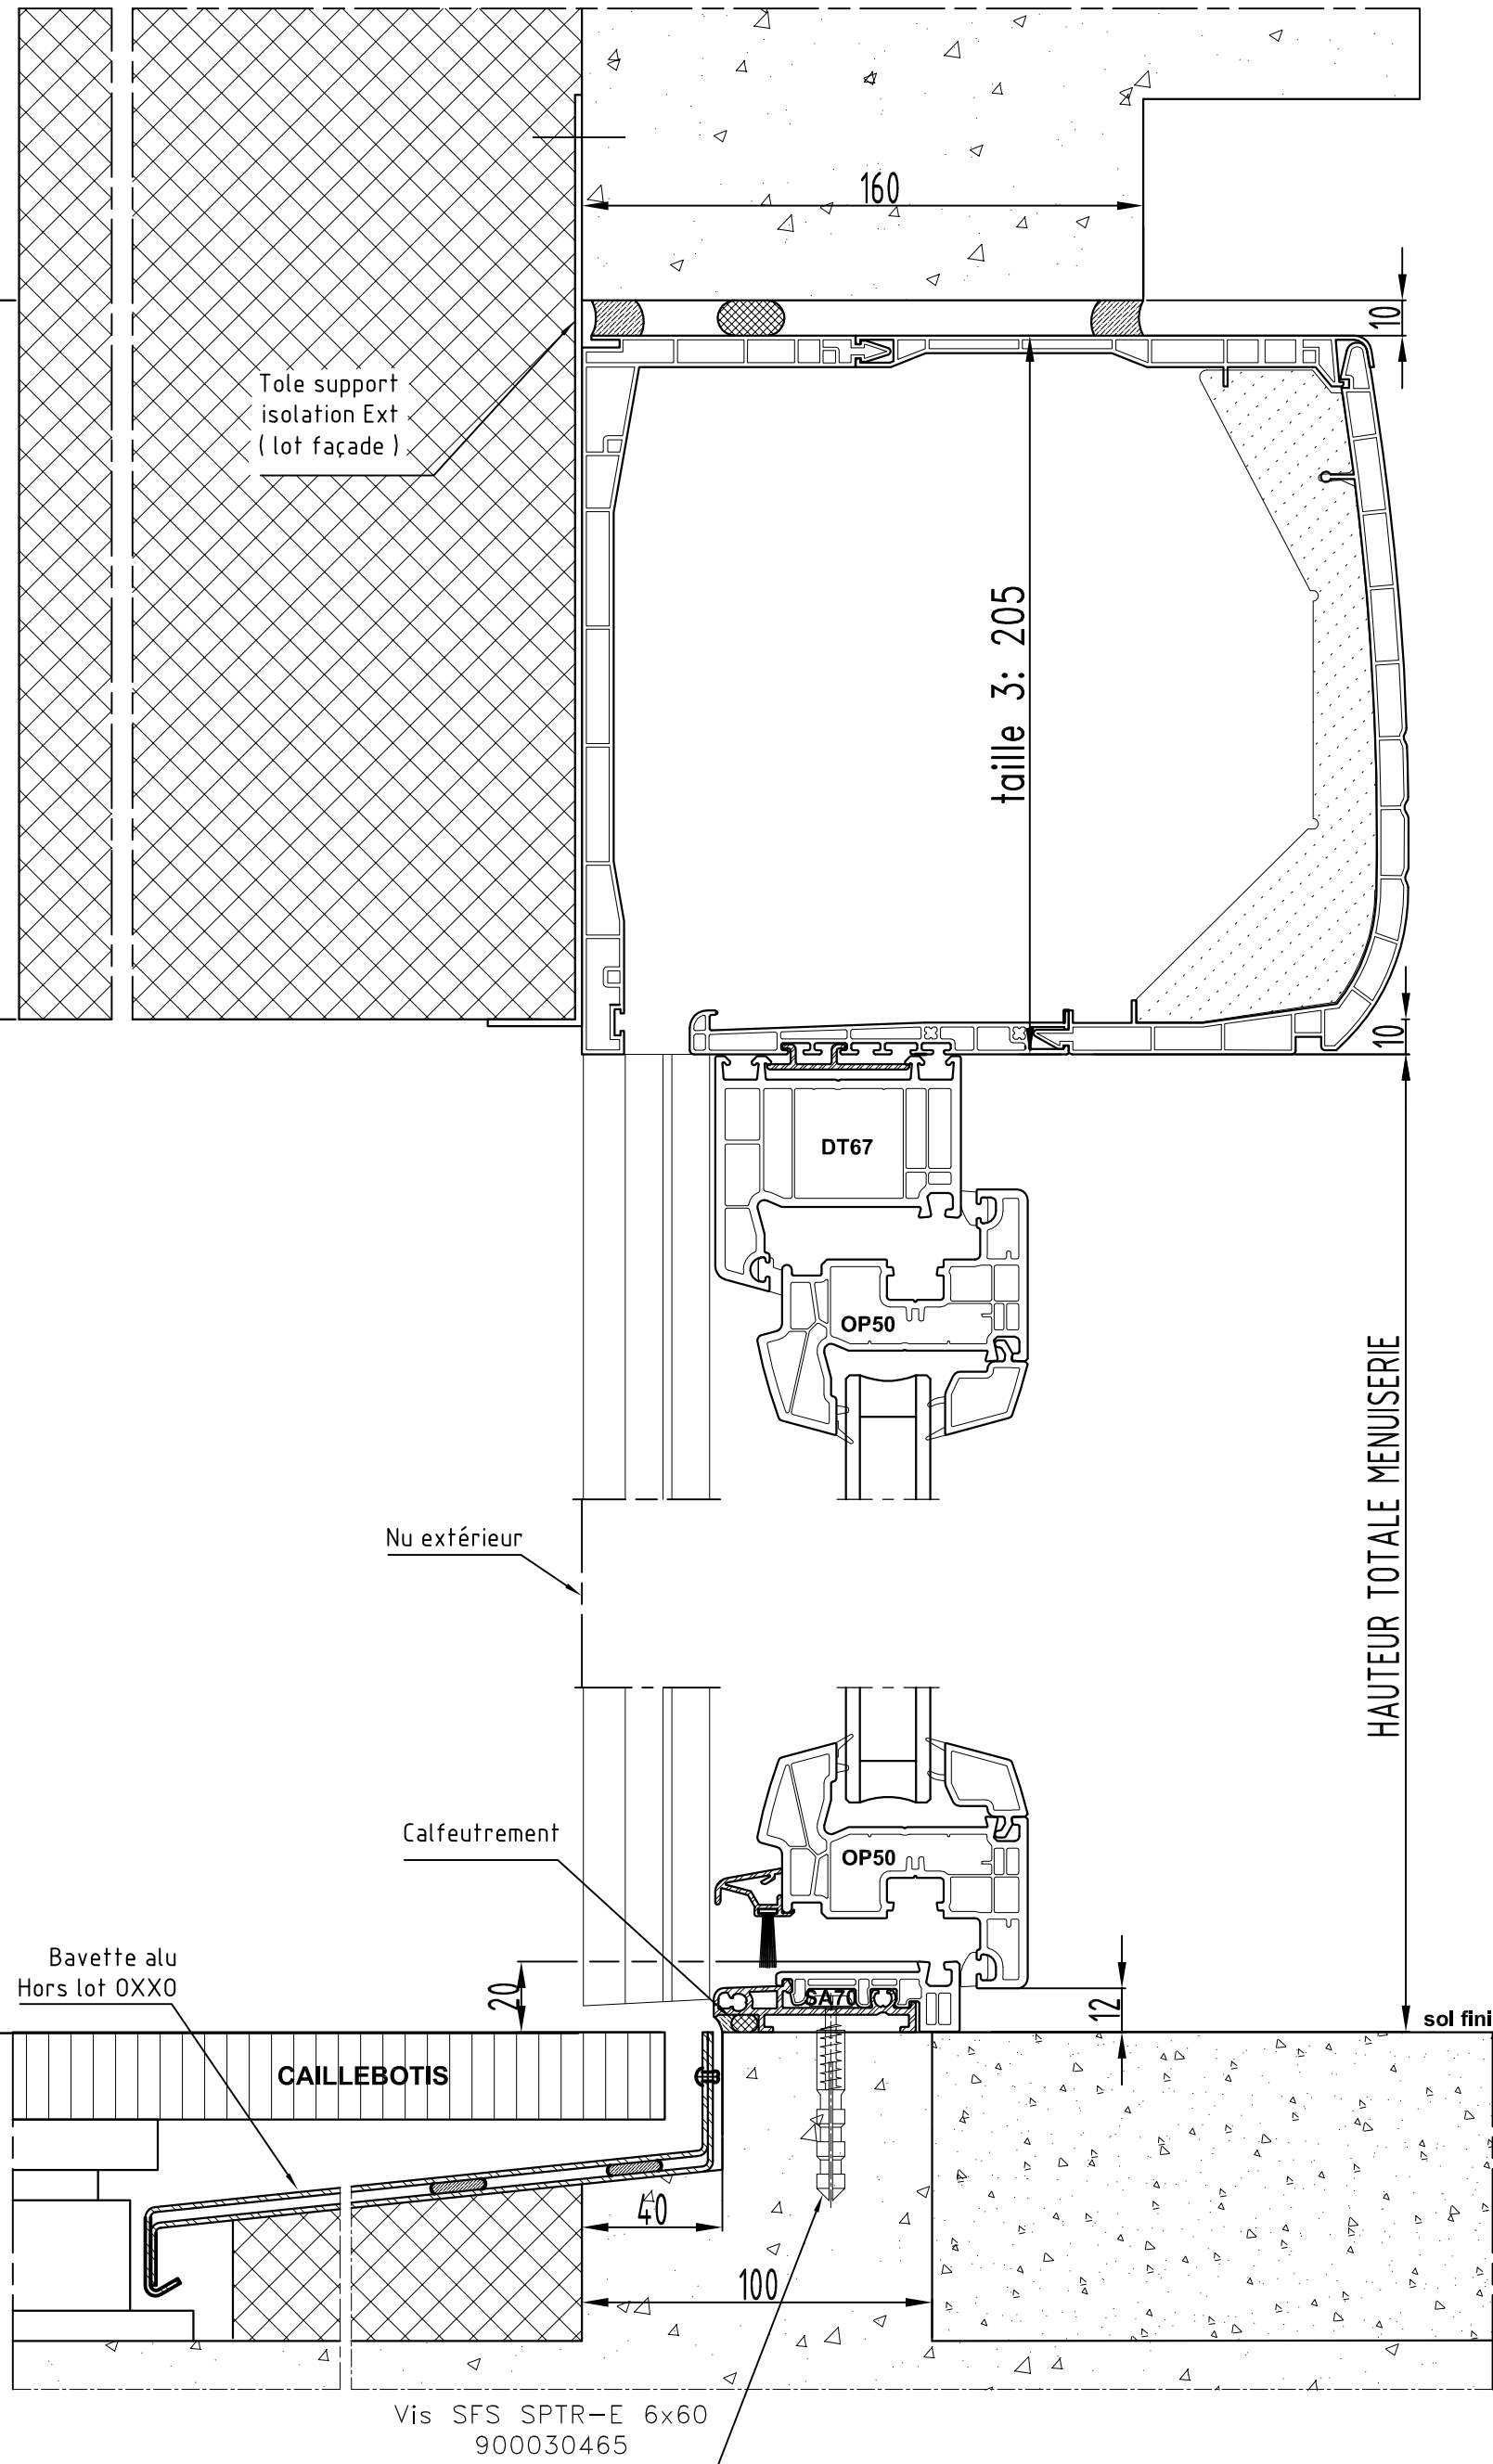

V:\OXéA\1- Bibliothèque coupes\5- Isolation extérieure\DT67\pose au nu extérieur\avec VR\appui large coffre T3

HAUTEUR TABLEAU BRUT

HAUTEUR TABLEAU FINI

RL = 205

V:\OXéA\1- Bibliothèque coupes\5- Isolation extérieure\DT67\pose au nu extérieur\avec VR\appui large coffre T3

HAUTEUR TABLEAU BRUT

HAUTEUR TABLEAU FINI

RL = 205

Vis SFS SPTR-E 6x60
900030465

HAUTEUR TOTALE MENUISERIE