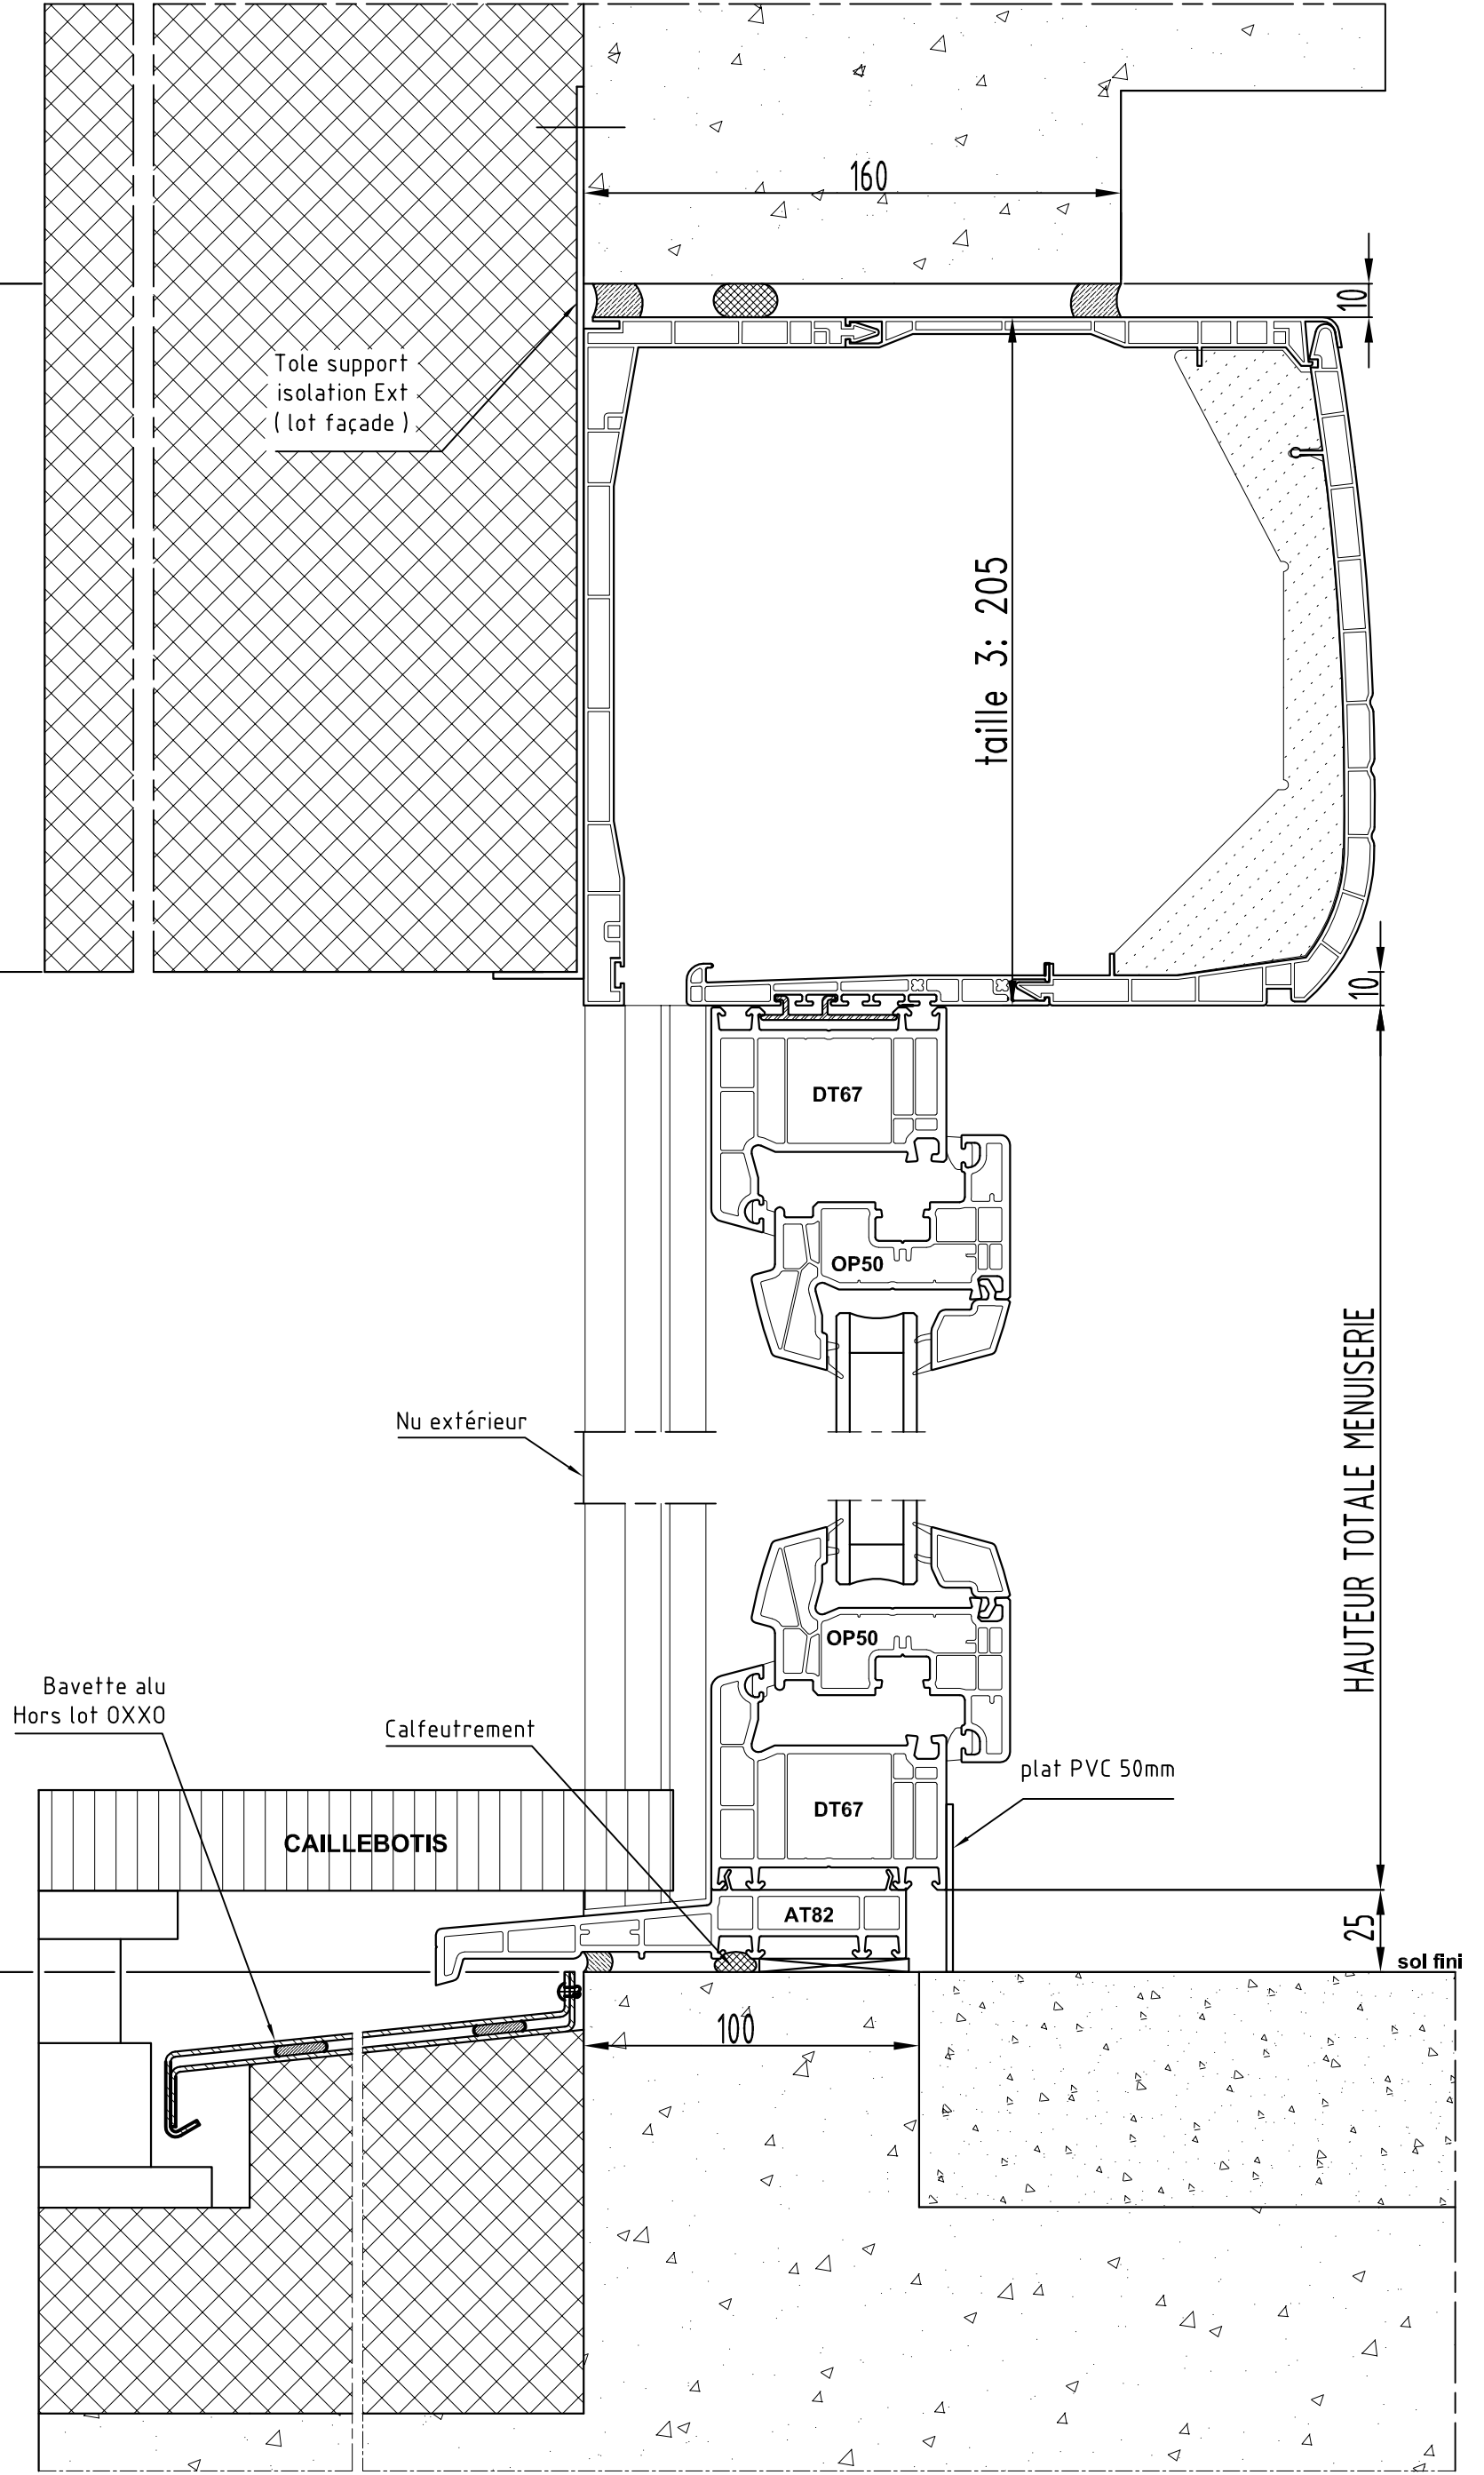

V:\OXéA\1- Bibliothèque coupes\5- Isolation extérieure\DT67\pose au nu extérieur\avec VR\appui large coffre T3

HAUTEUR TABLEAU BRUT

HAUTEUR TABLEAU FINI

RL = 205

V:\OXéA\1- Bibliothèque coupes\5- Isolation extérieure\DT67\pose au nu extérieur\avec VR\appui large coffre T3

HAUTEUR TABLEAU BRUT

HAUTEUR TABLEAU FINI

RL = 205

Vis SFS SPTR-E 6x60
900030465

HAUTEUR TOTALE MENUISERIE